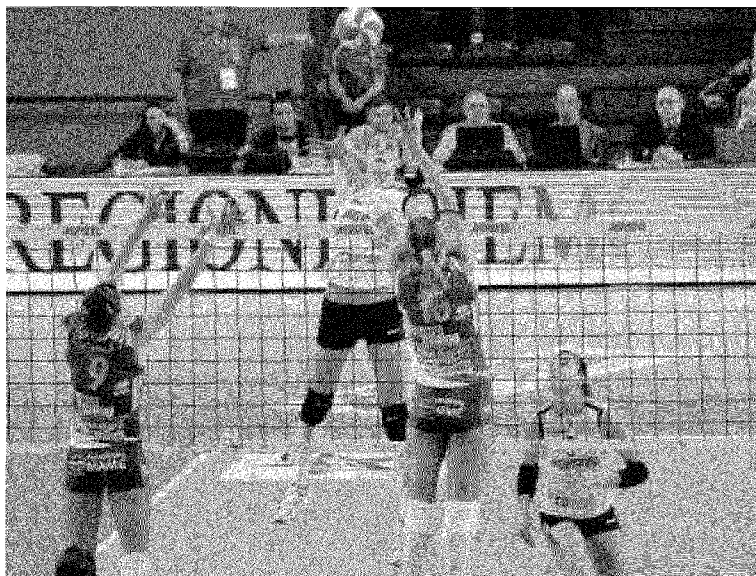

Partecipare al gioco dedicato ad uno degli sport più amati dai novaresi, ed alla squadra che negli ultimi anni così tante soddisfazioni ha dato allo sport cittadino è semplicissimo. Si dovrà semplicemente seguire le pagine di sport de La Stampa e ritagliare i due coupon (oggi si trova il secondo)

pubblicati nei giorni antecedenti le gare casalinghe dell'Asystel Novara.

Quindi si dovrà ritagliare i «bollini», compilarli in ogni parte (indicando con attenzione il numero di telefono, meglio se cellulare) e infilarli in buste chiuse, portandoli a mano, oppure spedirli alla redazione di corso Della Vittoria 7, 28100 Novara.

I lettori dovranno spedire le loro buste almeno tre giorni prima della partita (limite ultimo di consegna entro giovedì alle 14). In palio dieci biglietti e non solo visto che i vincitori avranno la possibilità di portarsi al palasport un accompagnatore, che sia il figlio, la moglie o il marito, fidanzato o fidanzata, o semplice amico.

Dopo l'assegnazione dei biglietti (10 fortunati più rispettivi accompagnatori, in totale venti pass per l'accesso allo Sporting) i vincitori saranno avvisati telefonicamente. Si può iniziare a giocare a partire da questa settimana: in palio venti posti per il debutto di domenica prossima allo Sporting Palace contro il Modena.

Cresce l'attesa per il debutto dell'Asystel in campionato, domenica prossima