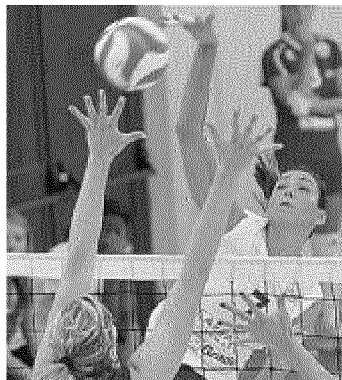

Serie A1 femminile ▶ Amichevole

**Troppe assenze:
mezzo Cariparma
travolto dal Novara**

Lorenzo Centenari

■ Al Cariparma manca mezza squadra, Novara non fa sconti. Il Trofeo «Giorgio Arisi» va all'Asystel, capace ieri a Sorbolo di imporsi 3-0 e di legittimare la propria candidatura a un campionato di vertice.

Al sestetto di Donato Radogna spetta il merito di aver difeso il proprio onore nonostante una veste visibilmente incompleta: in attesa delle tre straniere, due delle quali (Kovalenko e Grothues, già escluse dalla corsa all'oro europeo) sono attese per l'inizio della settimana, Parma ha fatto a meno anche di Barbara Campanari (ginocchio) ricorrendo a Simona Ferranti, gentilmente «prestata» dall'Infotel Forlì, pur di schierare una centrale di ruolo in diagonale con Brusegan.

Sempre più in odore di ingaggio invece Lucia Bacchi, anche ieri in campo con tutta la sua furia agonistica (8 punti) e una condizione atletica in progresso: a giorni la società comunicherà gli estremi dell'ingaggio. Segnali confortanti dalle titolari Dalia e Poma, mentre nemmeno Roani e Galeotti hanno fatto mancare il proprio contributo.

Il match con Novara, squadra pressoché identica a quella che quattro mesi fa duellò alla pari con Bergamo per accedere alla

Cariparma ieri ko in amichevole.

finale scudetto, ha visto il Cariparma dapprima ribattere colpo su colpo alle iniziative di Bechis e compagne, tanto da lasciare in sospenso l'esito del primo set fino al 25-23 di Bercellini. Dall'inversione di campo in avanti la superiorità di Novara si è poi espressa nettamente, come testimoniato da punteggi parziali che nel secondo hanno via via avvantaggiato le ospiti: 6-8, 12-16, 13-21 prima del 14-25 suggellato da una veloce della serba Veljkovic. Maggior equilibrio nel terzo, incerto sino al 18-21. Una schiacciata out di Andrea Conti (19-25), miglior realizzatrice ducale con 13 punti e 41 attacchi sostenuti, consegna definitivamente all'Asystel un trofeo che ha pur sempre riservato spettacolo e il primo significativo antipasto di serie A1. ♦