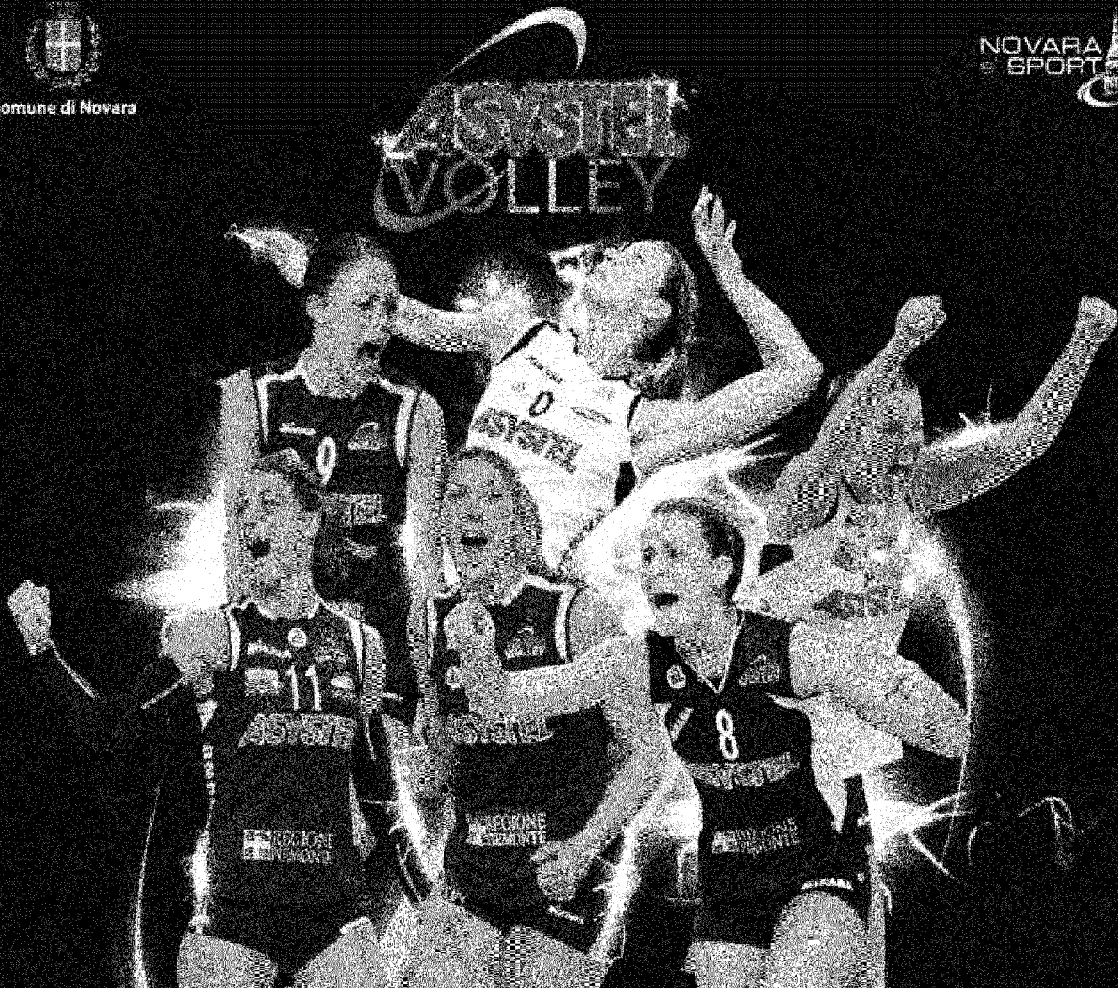

CAMPAGNA ABBONAMENTI 2011-2012

LE RAGAZZE TERRIBILI SONO IN CITTA'

- TRIBUNA INTERO € 70
- TRIBUNA RIDOTTO € 50
- DISTINTI INTERO € 50
- DISTINTI RIDOTTO € 30

Prezzi per abbonarsi dal 5 al 10 settembre.
Nuovi abbonamenti dal 12 settembre.
Solo in tribuna i posti sono numerati.